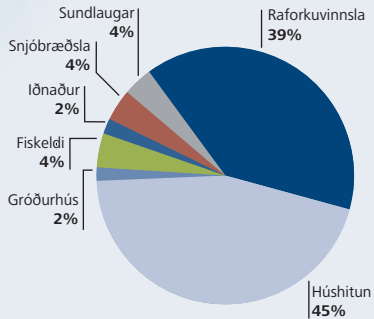

Jarðhitanotkun 2009

Alls 41,7 PJ