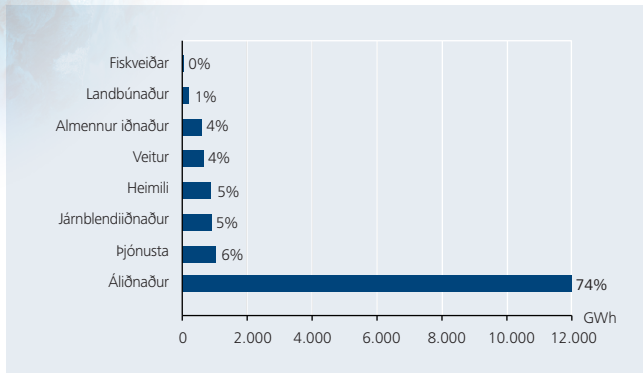

Forskeyti	Tákn	Margfeldi grunneiningar
Exa	E	$10^{18}$
Peta	P	$10^{15}$
Tera	T	$10^{12}$
Gíga	G	$10^9$
Mega	M	$10^6$
Kiló	k	$10^3$

Fyrir kemur að notaðar eru afl- og orkueiningar utan SI-kerfisins, t.d. hestöfl eða tonn að olíuigildi (toi). Sömu margföldunarforskeyti eru notað, t.d. ktoi og Gtoi.

## Raforkunotkun árið 2009