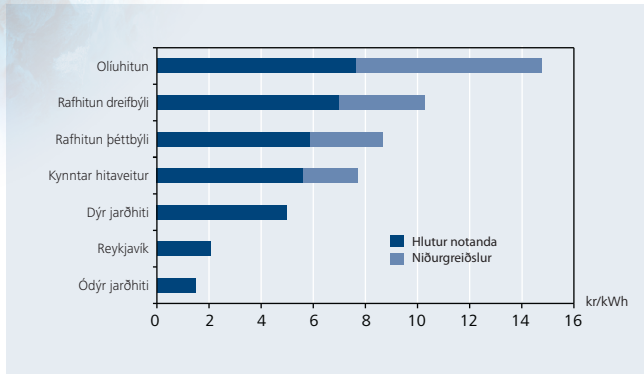

Raforkuvinnsla 2009 og 2008

Afl raforkuvera

	2009		2008	
	MW	%	MW	%
Vatnsorka	1.883	73,0	1.879	73,0
Jarðhiti	575	22,3	575	22,3
Eldsneyti	121	4,7	120	4,7
Alls	2.579	100,0	2.574	100,0

Raforkuvinnsla

	2009		2008	
	GWh	%	GWh	%
Vatnsorka	12.279	73,0	12.427	75,5
Jarðhiti	4.553	27,0	4.038	24,5
Eldsneyti	3	0,0	3	0,0
Alls	16.835	100,0	16.468	100,0

Hitunarkostnaður m/vsk haustið 2010.