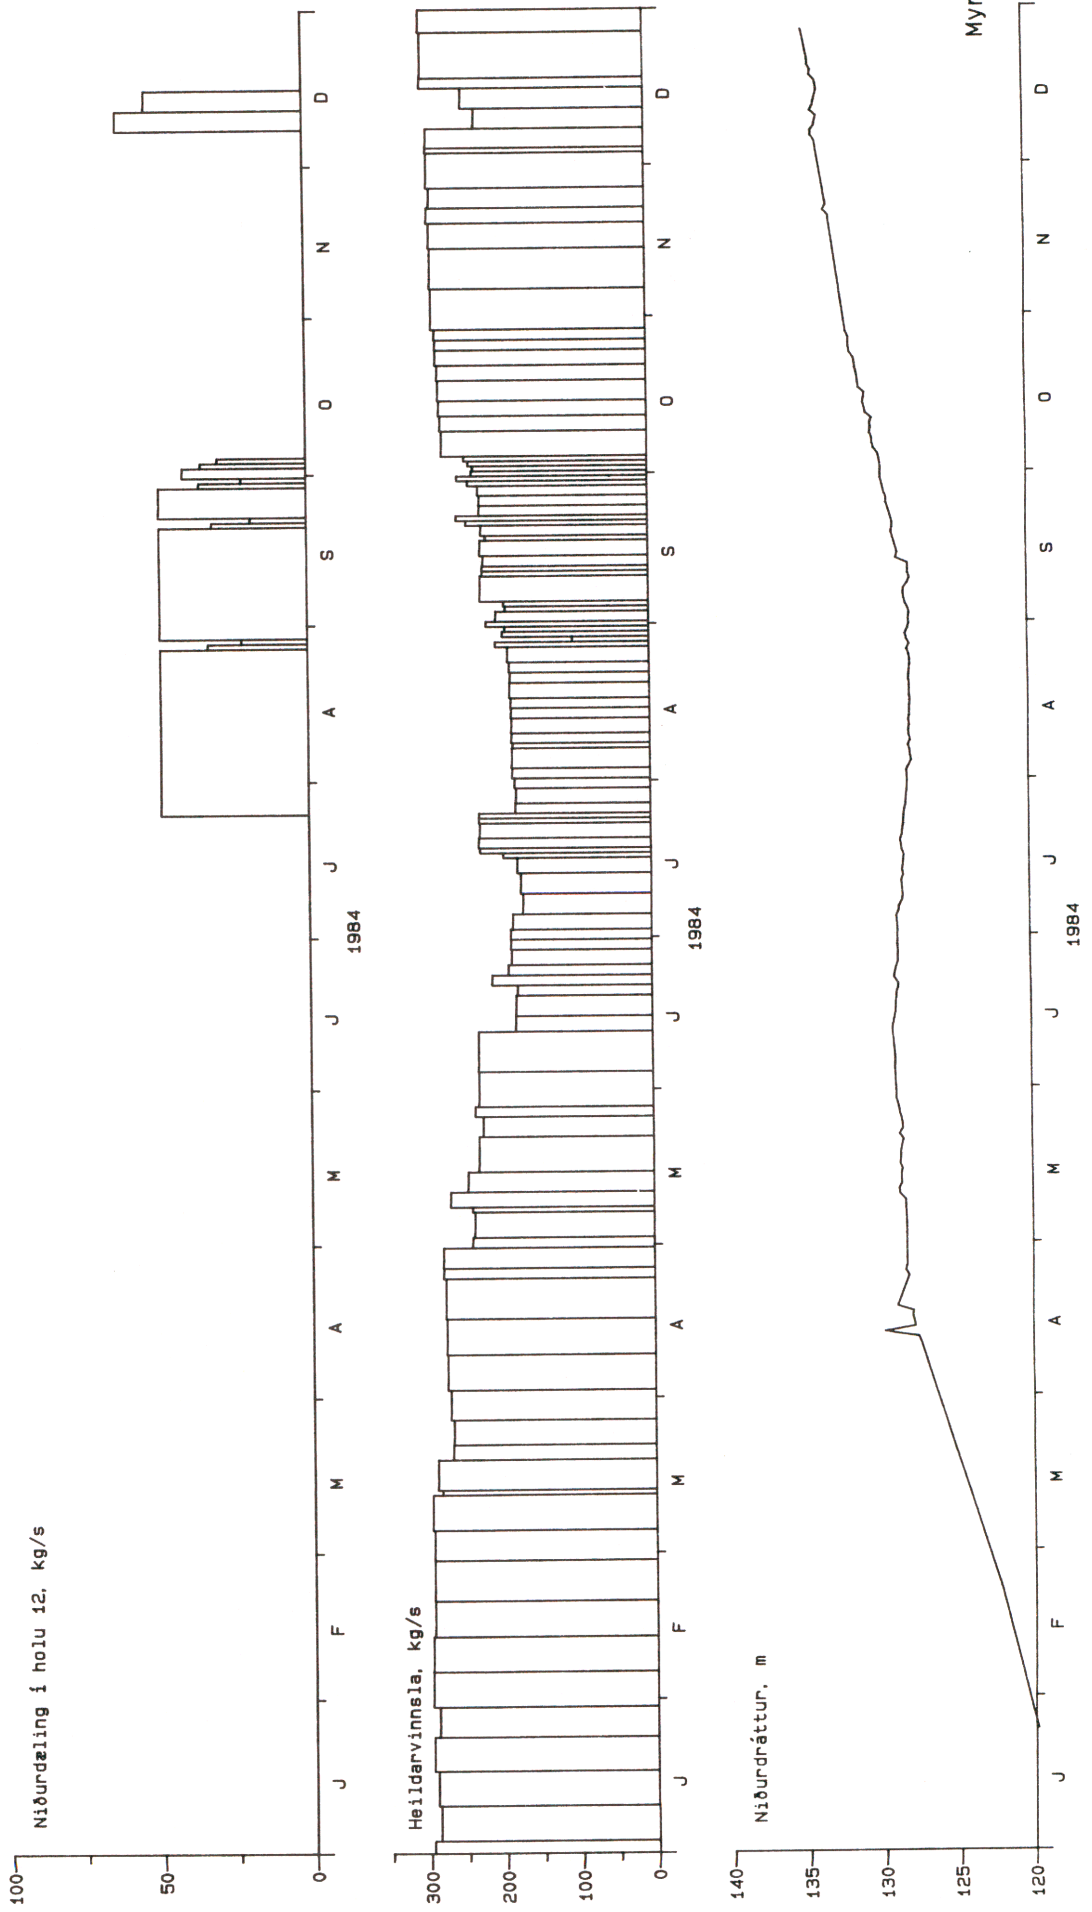

VERKFRÆÐISTOFAN 85.11
VATNASKIL 85.11.12 SLH

ORKUSTOFNUN

SVARTSENGI
Vinnsla og niðurdráttur 1984