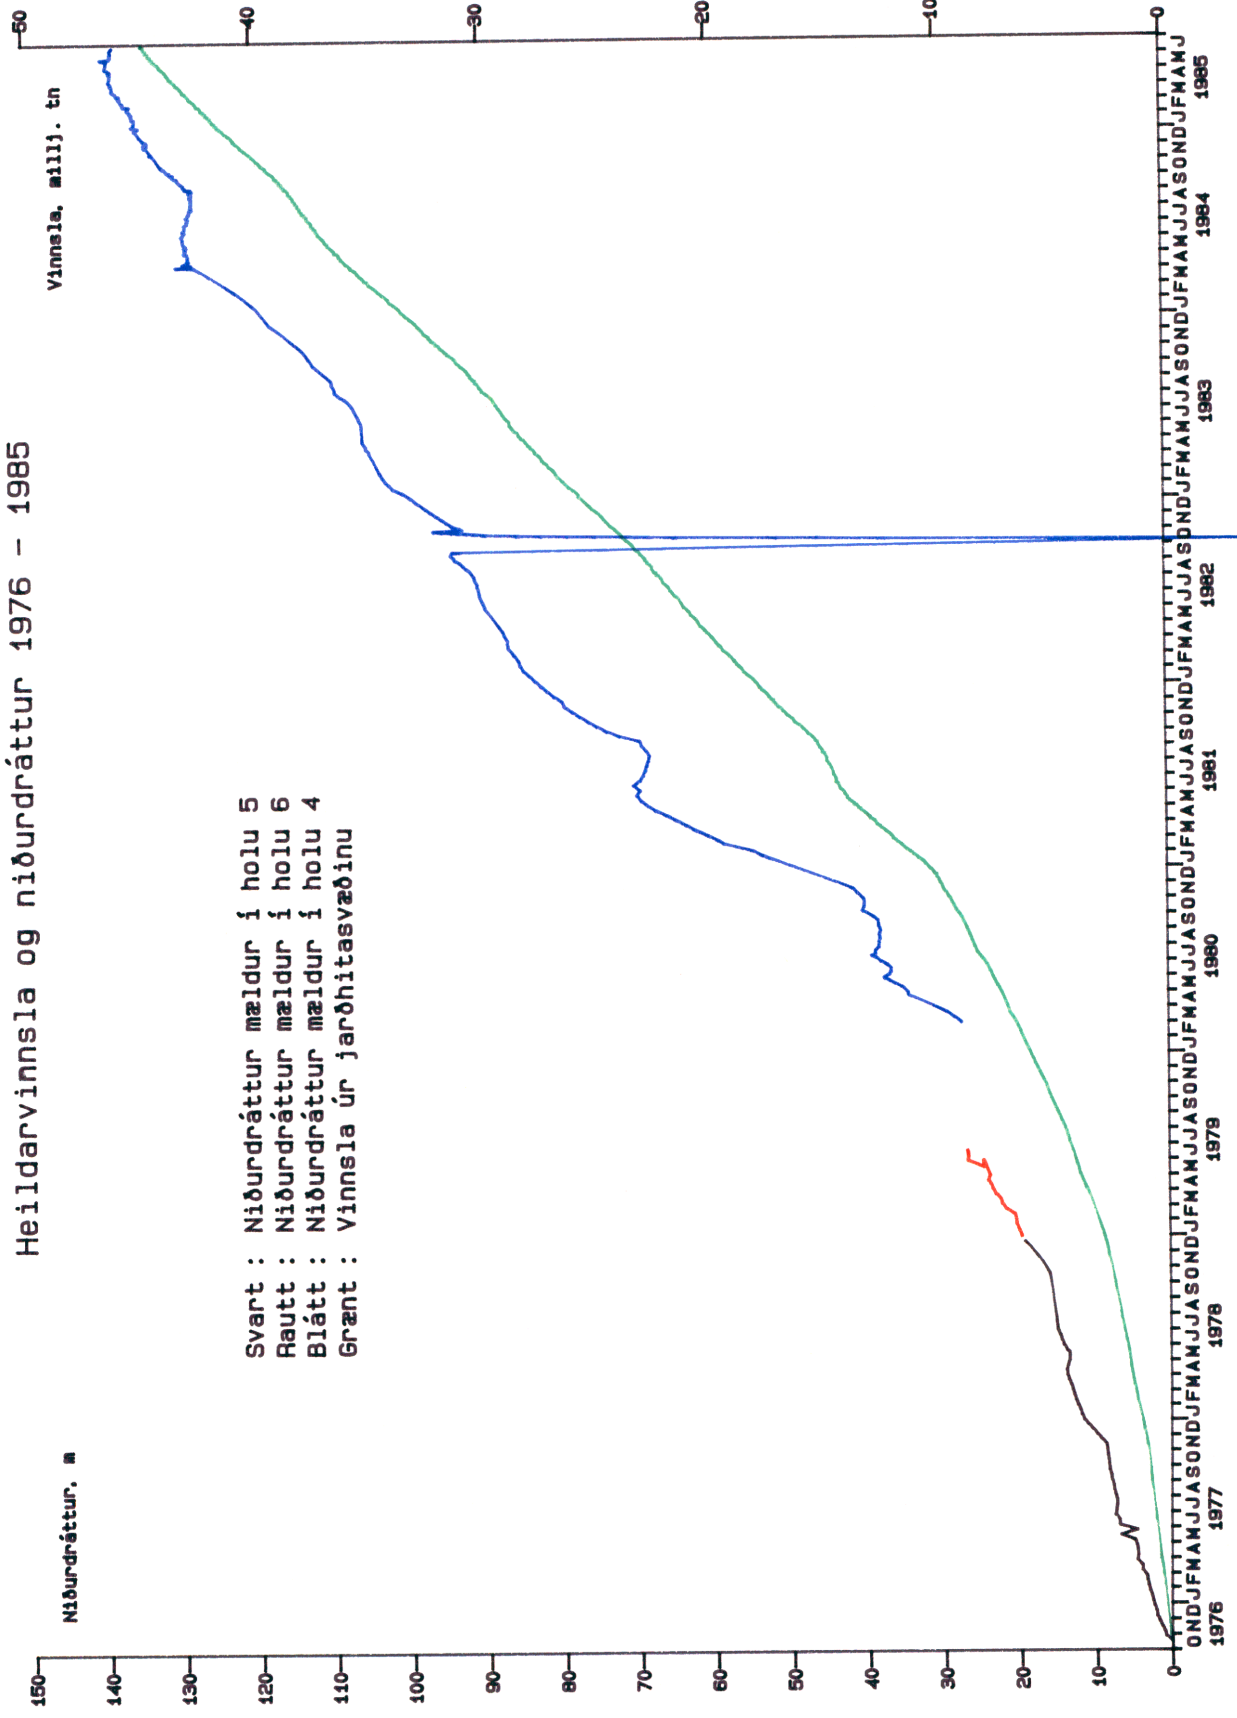

VERKFRÆÐISTOFAN 85.11
VATNASKIL 85.11.12 SLH

ORKUSTOFNUN

SVARTSENGI

Heildarvinnsla og niðurdráttur 1976 - 1985