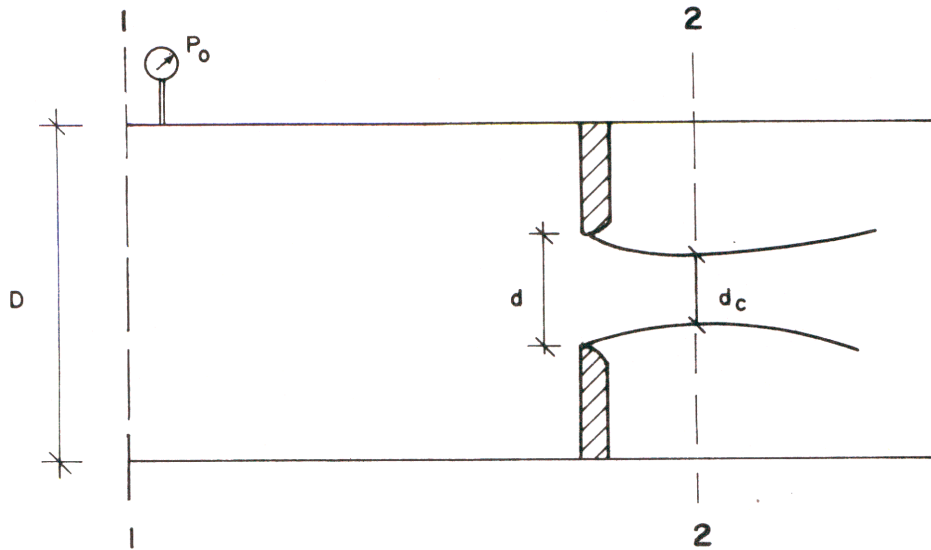

Myndin hér að neðan sýnir langsnið í pípu með blendu í

P_0 : Holutoppsprýstingur, bar y

D : Þvermál pípu, m

d : Þvermál blendu, m

d_c : Þvermál þrengingar

Massaflæðið er reiknað samkvæmt eftirfarandi jöfnu:

$$G_2^2 = \frac{-2 \int_1^2 v_e dp}{v_{e2}^2 \left[1 - \left(\frac{A_2 v_{e1}^2}{A_1 v_{e2}} \right) \right]} \quad (1)$$