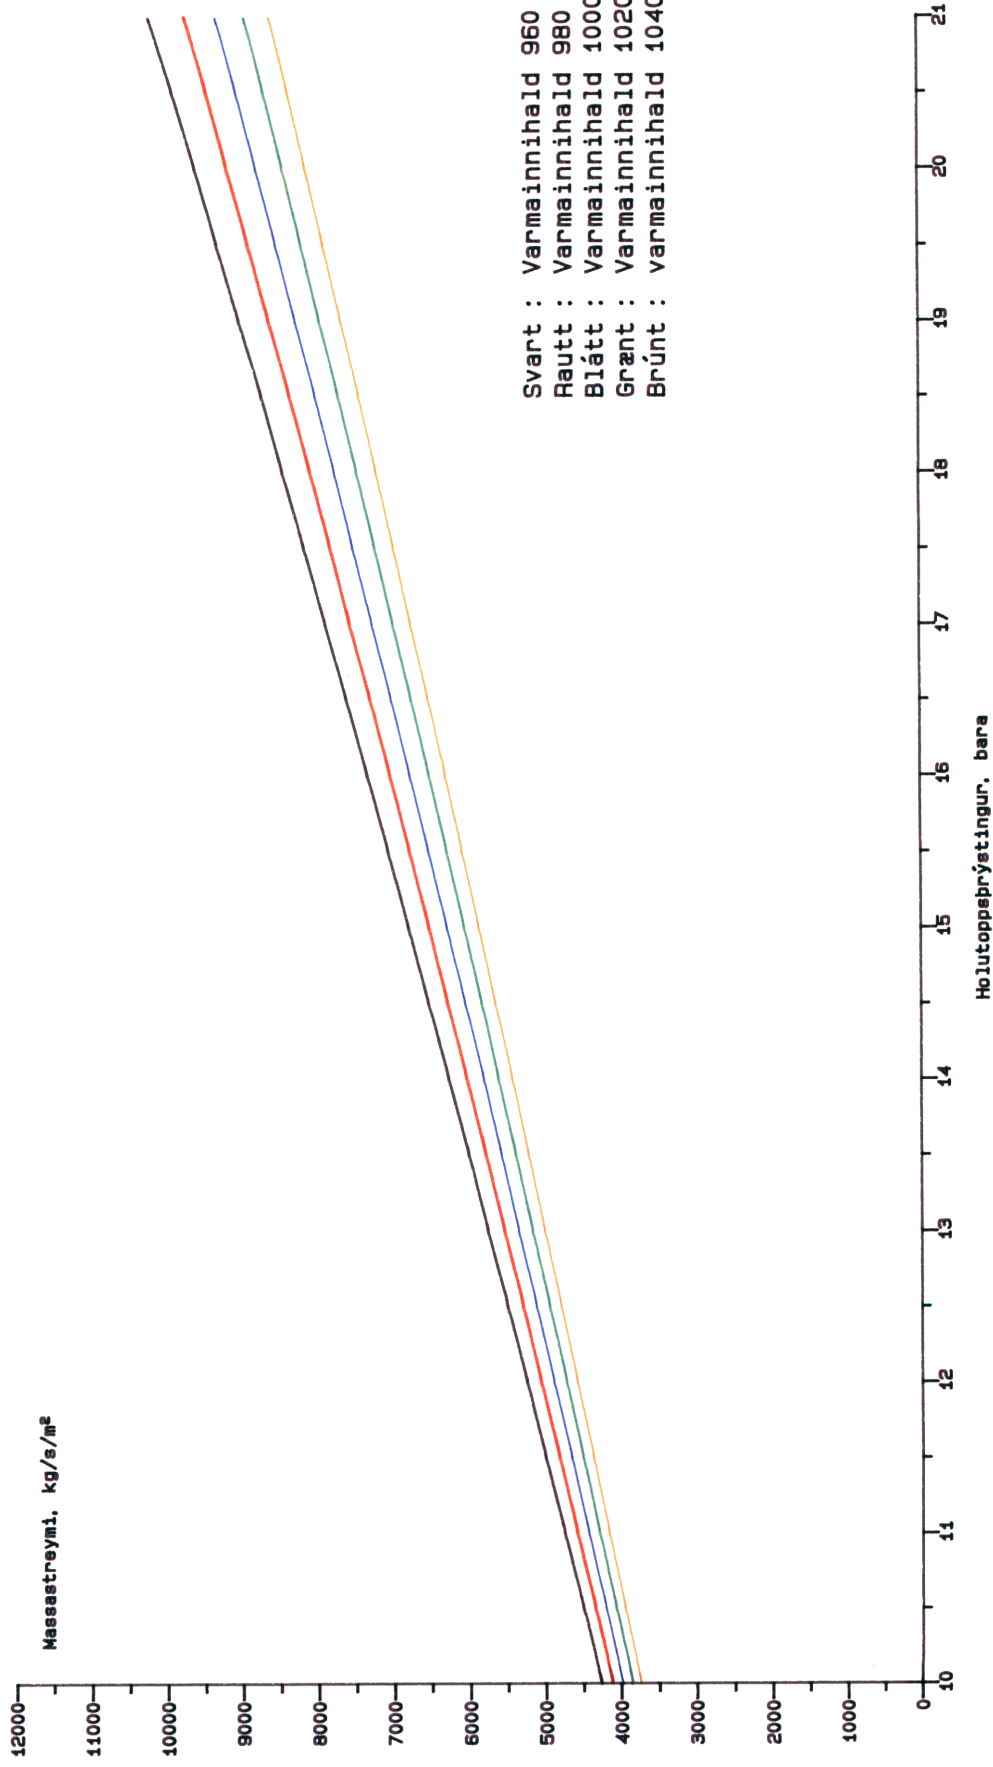

VERKFRÆÐISTOFAN 85.11
VATNASKIL 85.11.09 SLH

ORKUSTOFNUN

SVARTSENGI

Reiknað rennsli gegnum blendu